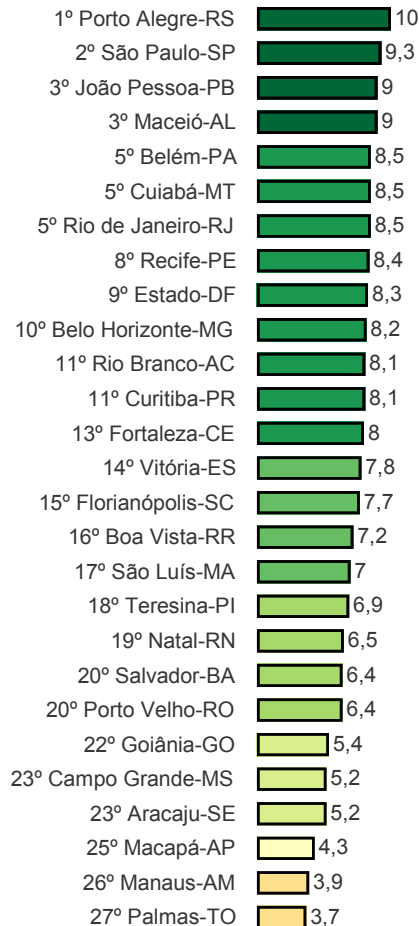

Visão Nacional

Índice Nacional de Transparência: 3,92

Governo Estadual

Governo Municipal

Capitais

Distribuição de Nota

Visão Estadual MG

Municípios Avaliados: 853

20 Melhores (Estado e Municípios)

1º Santana do Paraíso-MG	8,9
2º Alpercata-MG	8,8
3º Juiz de Fora-MG	8,6
4º Tocos do Moji-MG	8,5
5º Belo Horizonte-MG	8,2
6º Cachoeira de Minas-MG	8
7º Estado-MG	7,8
7º Monte Santo de Minas-MG	7,8
9º São Lourenço-MG	7,6
10º Betim-MG	7,5
10º Arceburgo-MG	7,5
12º Governador Valadare...	7,4
13º João Monlevade-MG	7,3
13º Conceição das Pedra...	7,3
13º Pirapora-MG	7,3
13º Divino das Laranjeiras...	7,3
17º Nova Era-MG	7,2
17º São Geraldo do Baixo...	7,2
17º Arinos-MG	7,2
20º Itinga-MG	7,1