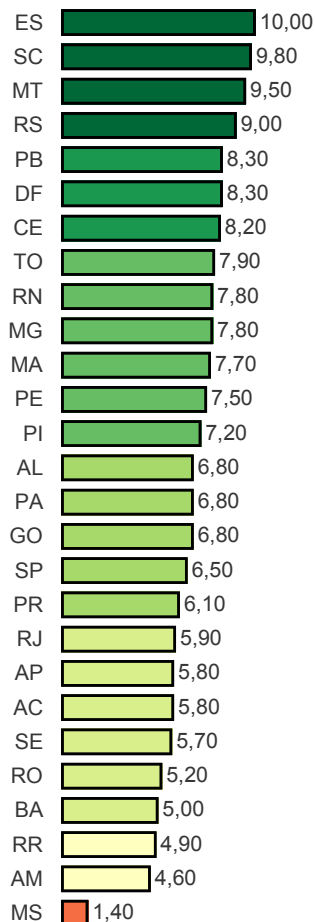

Visão Nacional

Índice Nacional de Transparência: 3,92

Governo Estadual

Governo Municipal

Capitais

Distribuição de Nota

Visão Estadual MG

Municípios Avaliados: 853

20 Melhores (Estado e Municípios)

1º Santana do Paraíso-MG	8,9
2º Alpercata-MG	8,8
3º Juiz de Fora-MG	8,6
4º Tocos do Moji-MG	8,5
5º Belo Horizonte-MG	8,2
6º Cachoeira de Minas-MG	8
7º Estado-MG	7,8
7º Monte Santo de Minas-MG	7,8
9º São Lourenço-MG	7,6
10º Betim-MG	7,5
10º Arceburgo-MG	7,5
12º Governador Valadare...	7,4
13º João Monlevade-MG	7,3
13º Conceição das Pedra...	7,3
13º Pirapora-MG	7,3
13º Divino das Laranjeiras...	7,3
17º Nova Era-MG	7,2
17º São Geraldo do Baixo...	7,2
17º Arinos-MG	7,2
20º Itinga-MG	7,1