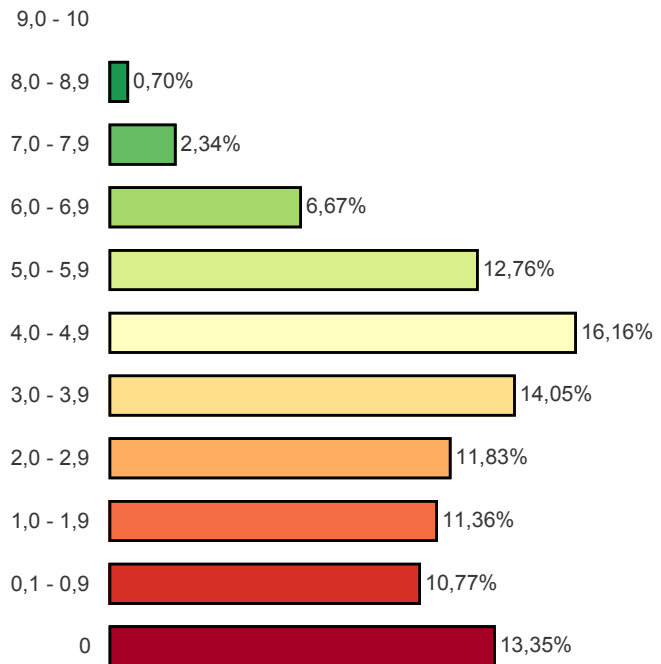

Visão Estadual MG

Municípios Avaliados: 853

20 Melhores (Estado e Municípios)

1º Santana do Paraíso-MG	8,9
2º Alpercata-MG	8,8
3º Juiz de Fora-MG	8,6
4º Tocos do Moji-MG	8,5
5º Belo Horizonte-MG	8,2
6º Cachoeira de Minas-MG	8
7º Estado-MG	7,8
7º Monte Santo de Minas-MG	7,8
9º São Lourenço-MG	7,6
10º Betim-MG	7,5
10º Arceburgo-MG	7,5
12º Governador Valadare...	7,4
13º João Monlevade-MG	7,3
13º Conceição das Pedra...	7,3
13º Pirapora-MG	7,3
13º Divino das Laranjeiras...	7,3
17º Nova Era-MG	7,2
17º São Geraldo do Baixo...	7,2
17º Arinos-MG	7,2
20º Itinga-MG	7,1

Distribuição de Nota

Métrica	Quant
... 1. O ente possui informações sobre Transparência na internet?	620
... 2. O site contém ferramenta de pesquisa de conteúdo que permita o acesso à informação?	543
... 3. Há informações sobre a receita nos últimos 6 meses, incluindo natureza, valor de previsão e valor arrecadado?	367
... 4. As despesas apresentam dados dos últimos 6 meses contendo:	0
... a. Valor do empenho	384
... b. Valor da liquidação	378
... c. Favorecido	391
... d. Valor do pagamento	401
... 5. O site apresenta dados nos últimos 6 meses contendo:	0
... a. Íntegra dos editais de licitação	270
... b. Resultado dos editais de licitação (vencedor é suficiente)	160
... c. Contratos na íntegra	61
... 6. O ente divulga as seguintes informações concernentes a procedimentos licitatórios com dados dos últimos 6 meses?	0
... a. Modalidade	437
... b. Data	430
... c. Valor	344
... d. Número/Ano de edital	408
... e. Objeto	436
... 7. O site apresenta:	0
... a. A prestação de contas (Relatório de Gestão) do ano anterior	175
... b. Relatório Resumido da Execução Orçamentária (RRO) dos últimos 6 meses	197
... c. Relatório de Gestão Fiscal (RGF) dos últimos 6 meses	160
... d. Relatório estatístico contendo a quantidade de pedidos de informação recebidos, atendidos e indeferidos, bem como informações genéricas sobre os solicitantes	8
... 8. O site possibilita a gravação de relatórios em diversos formatos eletrônicos, abertos não proprietários, tais como planilhas e texto (CSV), de modo a facilitar a análise das inform...	115
... 9. Possibilidade de entrega de um pedido de acesso de forma presencial:	0
... a. Existe indicação precisa no site de funcionamento de um SIC físico	149
... b. Há indicação do órgão	145
... c. Há indicação de endereço	266
... d. Há indicação de telefone	271
... e. Há indicação dos horários de funcionamento	63
... 10. Há possibilidade de envio de pedidos de informação de forma eletrônica (E-SIC)?	444
... 11. Apresenta possibilidade de acompanhamento posterior da solicitação?	93
... 12. A solicitação por meio do e-SIC é feita de forma fácil e simples sem a exigência de pelo menos um dos seguintes itens de identificação do requerente que dificultem ou imposs...	397
... 13. No site está disponibilizado o registro das competências e estrutura organizacional do ente?	247
... 14. O Portal disponibiliza endereços e telefones das respectivas unidades e horários de atendimento ao público?	110
... 15. Há divulgação de remuneração individualizada por nome do agente público?	72
... 16. Há divulgação de diárias e passagens por nome de favorecido e constando, data, destino, cargo e motivo de viagem?	64