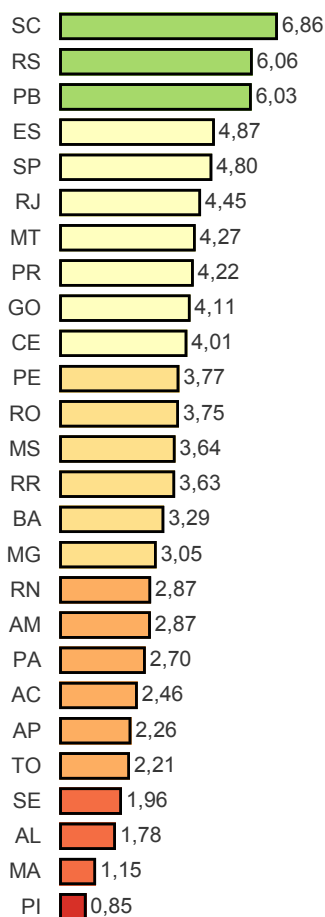

Visão Nacional

Índice Nacional de Transparência: 3,92

Governo Estadual

Governo Municipal

Capitais

Distribuição de Nota

Visão Estadual MG

Municípios Avaliados: 853

20 Melhores (Estado e Municípios)

1º Santana do Paraíso-MG	8,9
2º Alpercata-MG	8,8
3º Juiz de Fora-MG	8,6
4º Tocos do Moji-MG	8,5
5º Belo Horizonte-MG	8,2
6º Cachoeira de Minas-MG	8
7º Estado-MG	7,8
7º Monte Santo de Minas-MG	7,8
9º São Lourenço-MG	7,6
10º Betim-MG	7,5
10º Arceburgo-MG	7,5
12º Governador Valadare...	7,4
13º João Monlevade-MG	7,3
13º Conceição das Pedra...	7,3
13º Pirapora-MG	7,3
13º Divino das Laranjeiras...	7,3
17º Nova Era-MG	7,2
17º São Geraldo do Baixo...	7,2
17º Arinos-MG	7,2
20º Itinga-MG	7,1