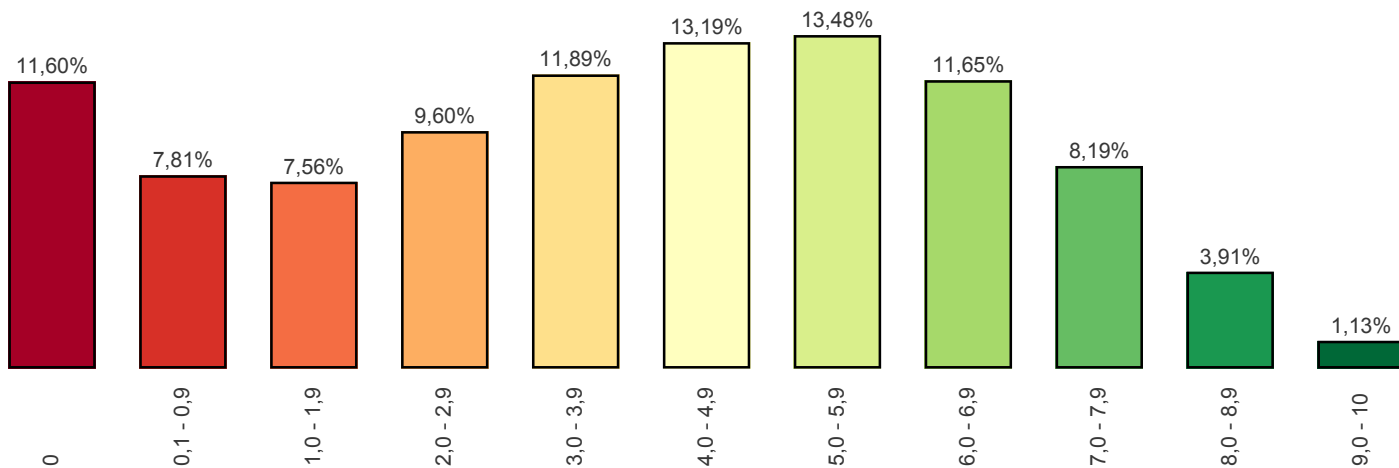

Distribuição de Nota